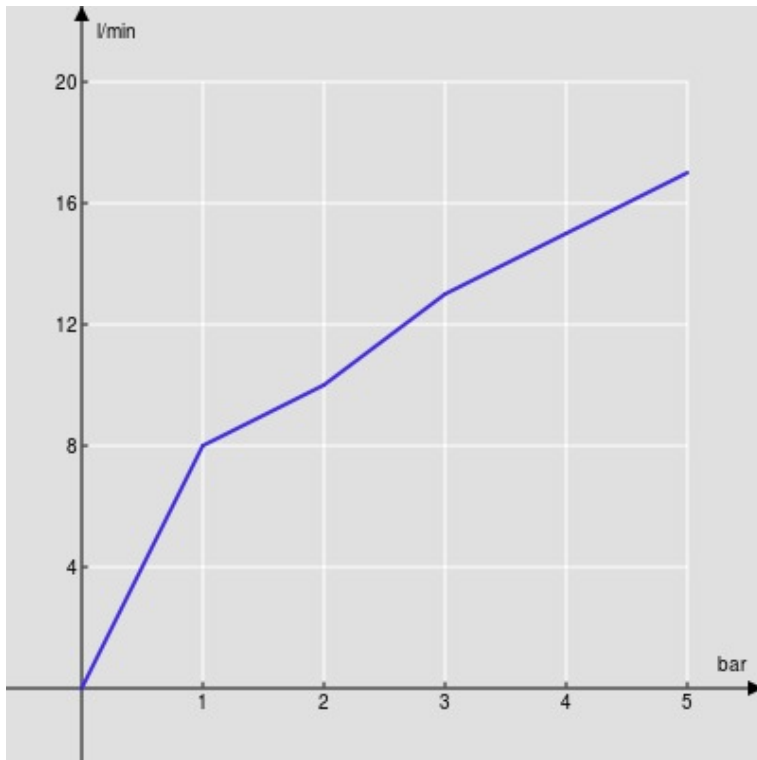

SPECIFICHE

Parte esterna batteria 3 fori a parete con bocca lunga

Chocolate red PVD

Aeratore anticalcare M 18,5 x 1, portata 5 l/min

Lunghezza bocca min 175 - max 206 mm

Senza scarico

Imballo: 41 x 21 x 7 cm / 0,006027 m<sup>3</sup> / 2,468 kg

DIAGRAMMA DI PORTATA: ACQUA CALDA/FREDDA

— Aeratore

DIAGRAMMA DI PORTATA: ACQUA MISCELATA

— Aeratore