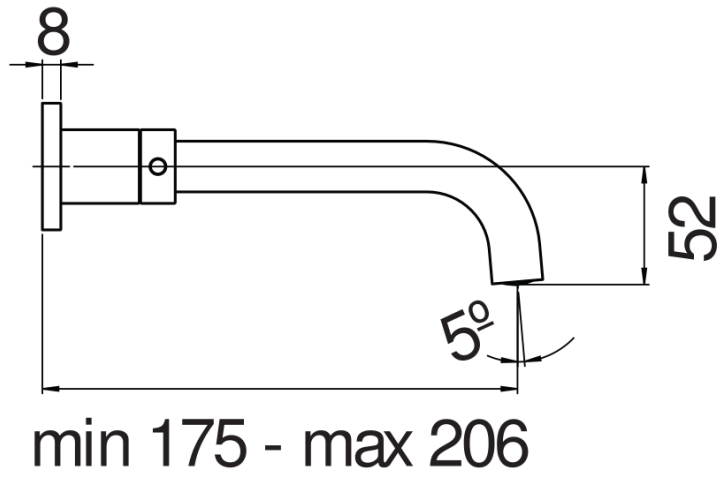

SPECIFICHE

Parte esterna batteria 3 fori a parete con bocca lunga

Chocolate red PVD

Aeratore anticalcare M 18,5 x 1, portata 5 l/min

Lunghezza bocca min 175 - max 206 mm

Senza scarico

Imballo: 41 x 21 x 7 cm / 0,006027 m<sup>3</sup> / 2,468 kg

DIAGRAMMA DI PORTATA: ACQUA CALDA/FREDDA

— Aeratore

DIAGRAMMA DI PORTATA: ACQUA MISCELATA

— Aeratore