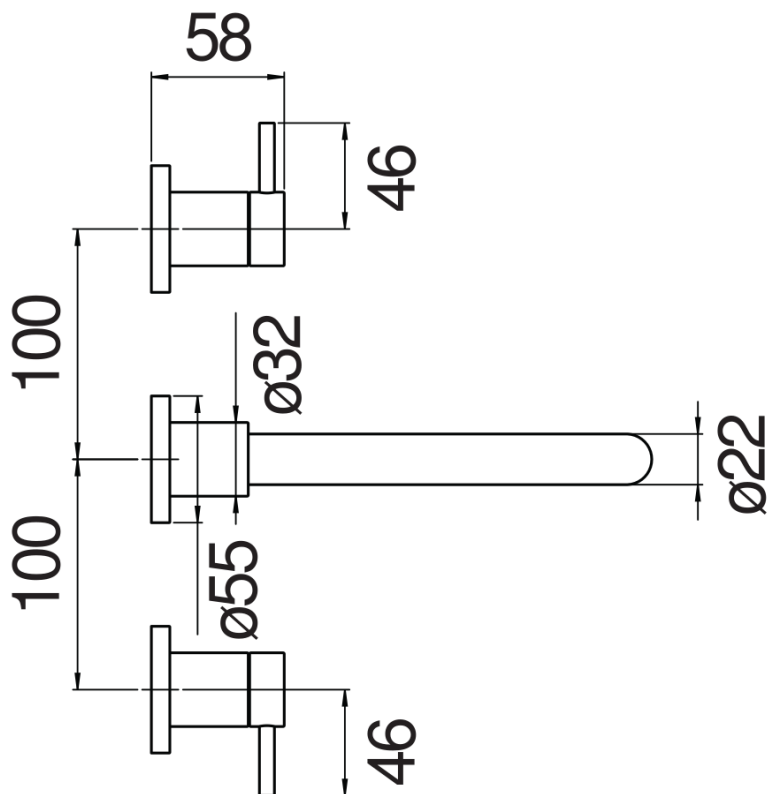

SPECIFICHE

Parte esterna batteria 3 fori a parete con bocca lunga

Chocolate red PVD

Aeratore anticalcare M 18,5 x 1, portata 5 l/min

Lunghezza bocca min 175 - max 206 mm

Senza scarico

Imballo: 41 x 21 x 7 cm / 0,006027 m<sup>3</sup> / 2,468 kg

DIAGRAMMA DI PORTATA: ACQUA CALDA/FREDDA

— Aeratore

DIAGRAMMA DI PORTATA: ACQUA MISCELATA

— Aeratore