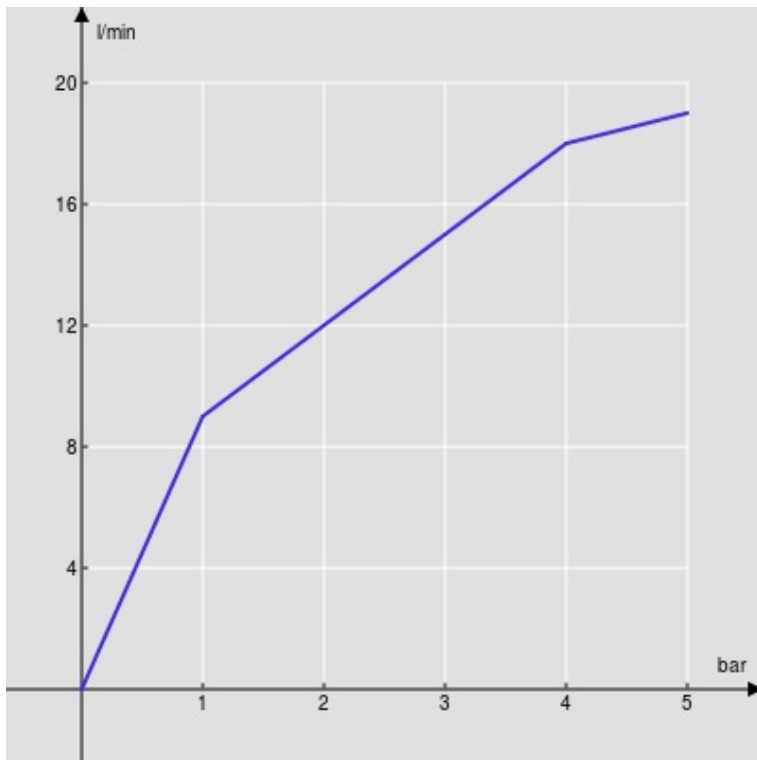

SPECIFICHE

Parte esterna batteria 3 fori a parete con bocca lunga

Chocolate red PVD

Aeratore anticalcare M 18,5 x 1, portata 5 l/min

Lunghezza bocca min 175 - max 206 mm

Senza scarico

Imballo: 41 x 21 x 7 cm / 0,006027 m<sup>3</sup> / 2,468 kg

DIAGRAMMA DI PORTATA: ACQUA CALDA/FREDDA

— Aeratore

DIAGRAMMA DI PORTATA: ACQUA MISCELATA

— Aeratore